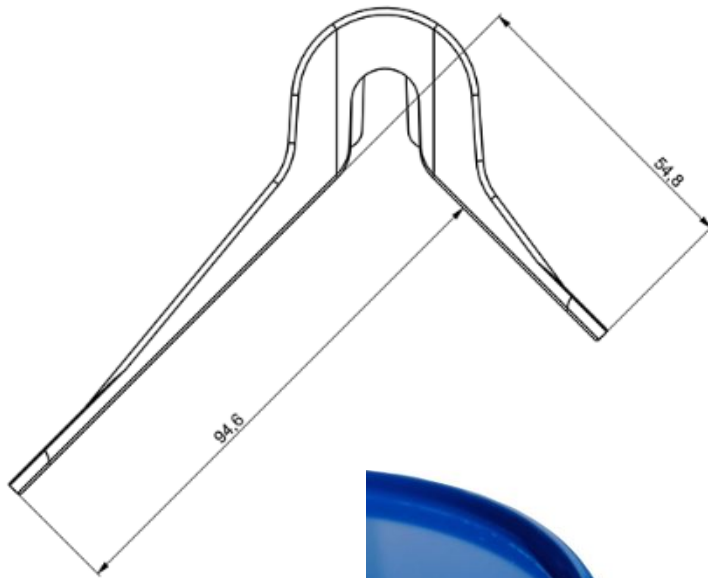

Coin de protection 95X55mm pour sangle de 25mm

Famille / Family : **Accessoires pour fûts**

REFERENCE : **000288**

Conditionnement: carton de 250

Réf. Doc : F11 – Créé le : 27/02/19 – Modifié le : 27/02/19 – indice : C