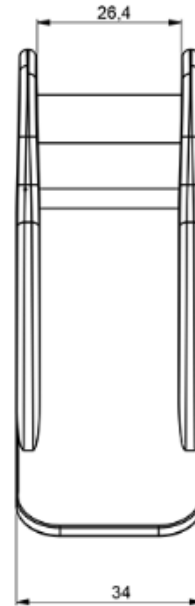

Coin de protection 95X55mm pour sangle de 25mm

Famille / Family : **Accessoires pour fûts**

REFERENCE : **000288**

Conditionnement: carton de 250

Réf. Doc : F11 – Créé le : 27/02/19 – Modifié le : 27/02/19 – indice : C