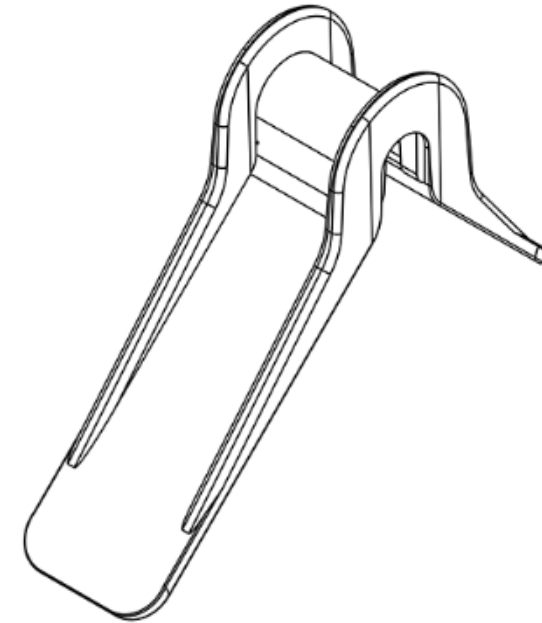

Coin de protection 95X55mm pour sangle de 25mm

Famille / Family : **Accessoires pour fûts**

REFERENCE : **000288**

Conditionnement: carton de 250

Réf. Doc : F11 – Créé le : 27/02/19 – Modifié le : 27/02/19 – indice : C