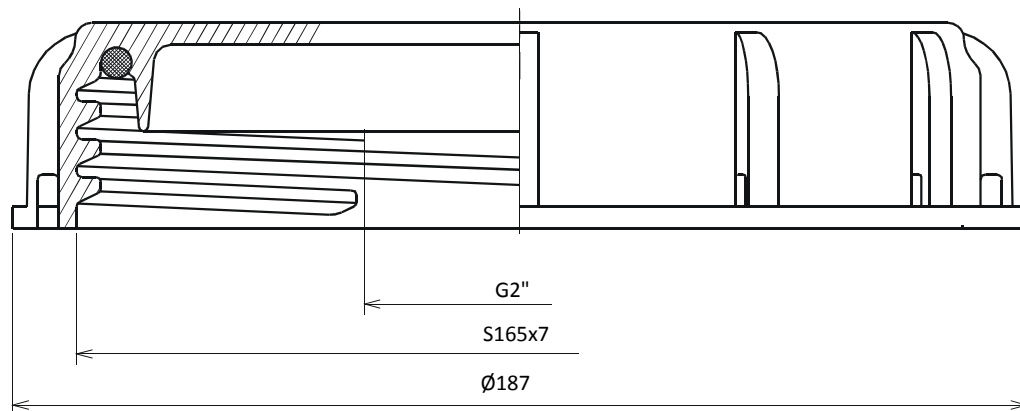

## Couvercle Sch Ø150 plein noir

Famille / Family : Accessoires pour IBC

REFERENCE : **010211**

### Technical data:

Screw cap: material: PE-HD, black  
gasket: TPE  
thread: S 165 x 7

Total weight: 180 g