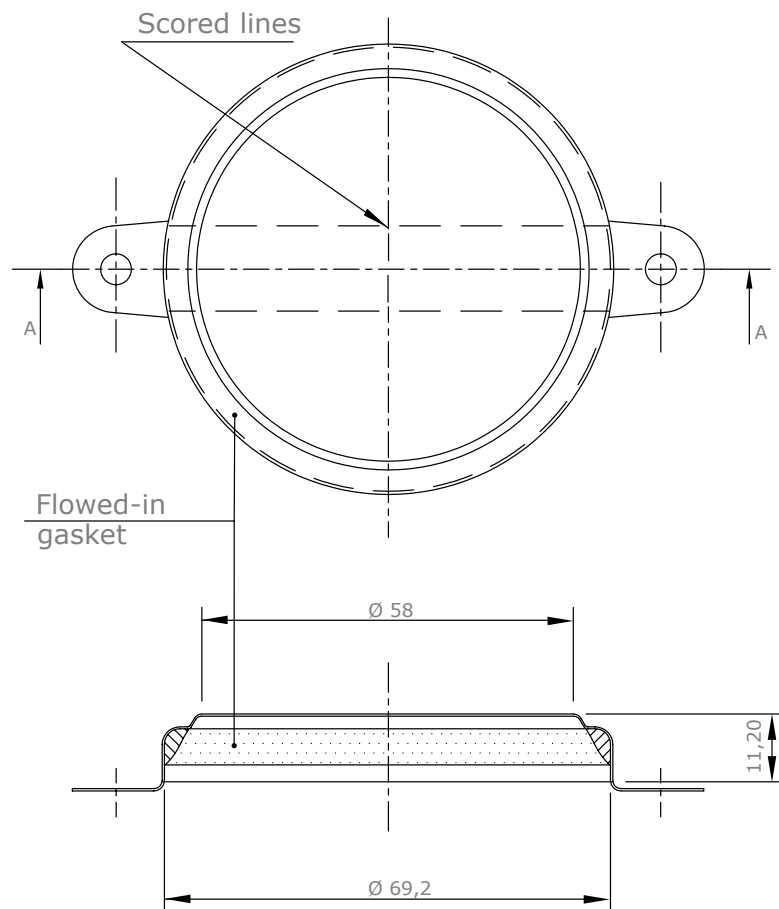

Metal capseals 2" :

Reference 070103 : White color

Reference 070106 : Red color

Helps prevent unauthorized access, they must be destroyed to be removed.

On request you can order different colors, print a message or your logo on it. Just fix it on your drum with a sealer .

Box Quantity: 500
37x37x26 - Weight:8,6 Kg

Sealers for 2"

Ref : 070399

Universal plug wrench

REF: 070102