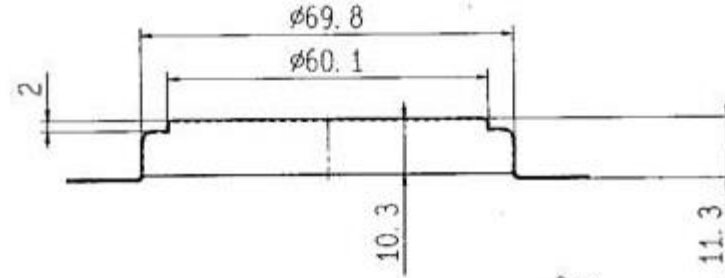

Couleur : Rouge

Capsule blanche disponible
ref 070103

Conditionnement :
carton de 500 capsules

Poids : 0.0164 kg

Des Pincés à sertir sont disponibles :

Pince pour capsule 2 "
ref 070399
Pince pour capsule 3/4 "
ref 070400

2" Red tamper evident capsels metal

FR ■ 1 ENG ■ 2

Famille / Family : **Drums and Jerrycans accessories**

REFERENCE : **070106**

Color : Red

Capseal available in White
ref **070103**

Packaging : Box of
500 capsels

Weight : 0.0164 kg

Sealer for 2" tamper
evidence capsels available

Sealer for 2" capseal
ref 070399

Sealer for 3/4" capseal
ref 070400