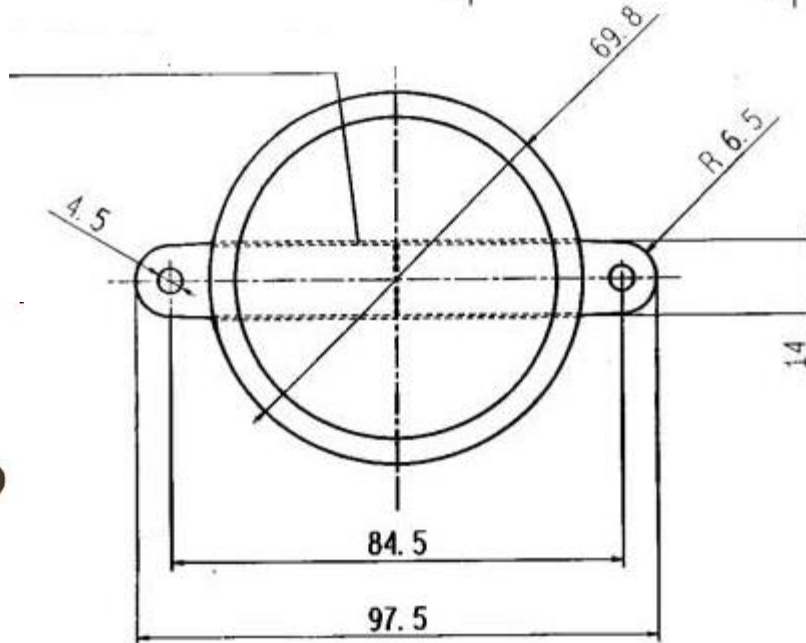

Couleur : Rouge

Capsule blanche disponible
ref 070103

Conditionnement :
carton de 500 capsules

Poids : 0.0164 kg

Des Pincés à sertir sont disponibles :

Pince pour capsule 2 "
ref 070399
Pince pour capsule 3/4 "
ref 070400

2" Red tamper evident capsels metal

FR ■ 1 ENG ■ 2

Famille / Family : **Drums and Jerrycans accessories**

REFERENCE : **070106**

Color : Red

Capseal available in White
ref **070103**

Packaging : Box of
500 capsels

Weight : 0.0164 kg

Sealer for 2" tamper
evidence capsels available

Sealer for 2" capseal
ref 070399

Sealer for 3/4" capseal
ref 070400