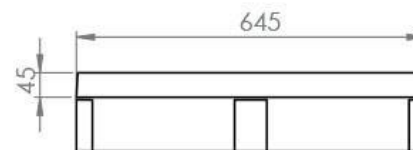

\*Caillebotis plastique

Option possible : caillebotis galvanisé ou sans caillebotis

Mini bac 100% PEHD avec caillebotis amovible en PP. Fond plat.

**Dim. hors tout (L x p x h) :**  
990 x 645 x 145 mm

**Dim. Caillebotis (L x l) :**  
930 x 525 mm

**Poids :** 7 Kg

**Coloris :** Jaune

**Volume :** 100 Litres

**Matériau utilisé :**

Polyéthylène haute densité, traité UV, teintés dans la masse et inertes à de nombreux produits chimiques.

**Charge admissible uniformément répartie :**  
150 kg

**Dimensions :**

> 990 x 645 x 145 mm  
> Duckboard 930 x 525 mm

**Material used :** polyethylene high density, U.V. treated, compatible with a broad range of chemicals.

**Weight :** 7 Kg

**Colour :** Yellow

**Capacity :** 100 Liters

**Maximal charge :** 150 Kg

Plastic duckboard (metallic also available).

Pallet moulded in monoblock, Handling of empty Spill Pallets by pallet truck or lift-truck.

**ADVANTAGES :**