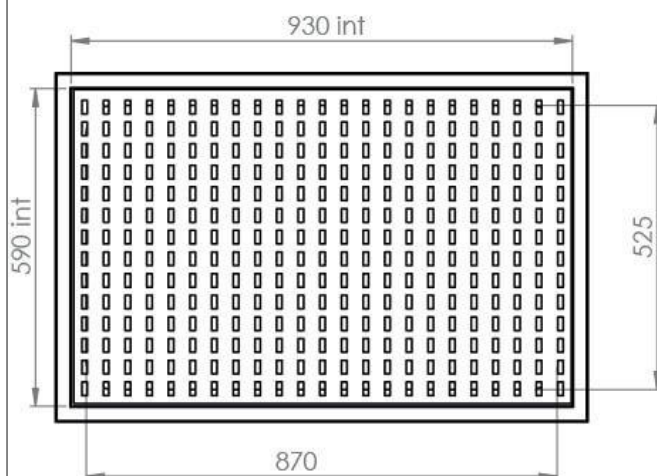

\*Caillebotis plastique

Option possible : caillebotis galvanisé ou sans caillebotis

Mini bac 100% PEHD avec caillebotis amovible en PP. Fond plat.

**Dim. hors tout (L x p x h) :**  
990 x 645 x 145 mm

**Dim. Caillebotis (L x l) :**  
930 x 525 mm

**Poids :** 7 Kg

**Coloris :** Jaune

**Volume :** 100 Litres

**Matériau utilisé :**

Polyéthylène haute densité, traité UV, teintés dans la masse et inertes à de nombreux produits chimiques.

**Charge admissible uniformément répartie :**  
150 kg

**Dimensions :**

> 990 x 645 x 145 mm  
> Duckboard 930 x 525 mm

**Material used :** polyethylene high density, U.V. treated, compatible with a broad range of chemicals.

**Weight :** 7 Kg

**Colour :** Yellow

**Capacity :** 100 Liters

**Maximal charge :** 150 Kg

Plastic duckboard (metallic also available).

Pallet moulded in monoblock, Handling of empty Spill Pallets by pallet truck or lift-truck.

**ADVANTAGES :**