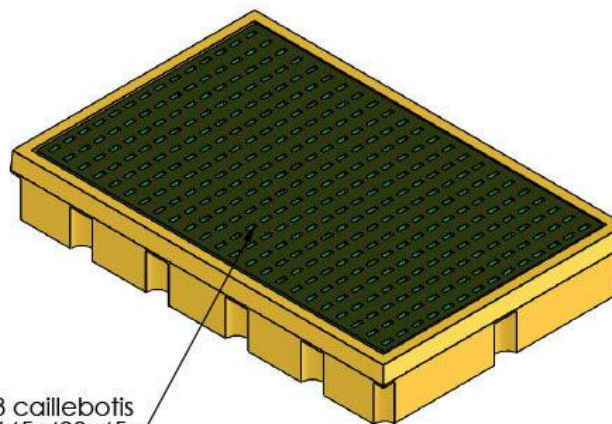

\*Caillebotis plastique

Option possible : caillebotis galvanisé ou sans caillebotis

Mini bac 100% PEHD avec caillebotis amovible en PP. Fond plat.

**Dim. hors tout (L x p x h) :**  
990 x 645 x 145 mm

**Dim. Caillebotis (L x l) :**  
930 x 525 mm

**Poids :** 7 Kg

**Coloris :** Jaune

**Volume :** 100 Litres

**Matériau utilisé :**

Polyéthylène haute densité, traité UV, teintés dans la masse et inertes à de nombreux produits chimiques.

**Charge admissible uniformément répartie :**  
150 kg

Bac moulé en monobloc et empilable à vide

Manutention à vide par transpalette et/ou chariot élévateur

**AVANTAGES :**

- Sécurisant
- Résistant
- Efficace
- Imputrescible
- Maniable

100% PEHD with PP duckboard

**Dimensions :**

> 990 x 645 x 145 mm  
> Duckboard 930 x 525 mm

**Material used :** polyethylene high density, U.V. treated, compatible with a broad range of chemicals.

**Weight :** 7 Kg

**Colour :** Yellow