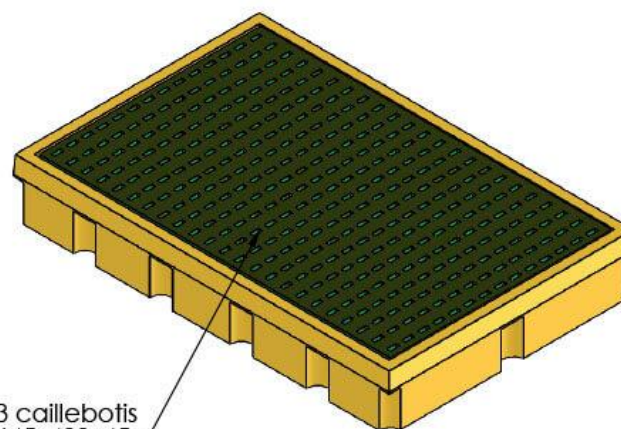

\*Caillebotis plastique

Option possible : caillebotis galvanisé ou sans caillebotis

Mini bac 100% PEHD avec caillebotis amovible en PP. Fond plat.

**Dim. hors tout (L x p x h) :**  
990 x 645 x 145 mm

**Dim. Caillebotis (L x l) :**  
930 x 525 mm

**Poids :** 7 Kg

**Coloris :** Jaune

**Volume :** 100 Litres

**Matériau utilisé :**

Polyéthylène haute densité, traité UV, teintés dans la masse et inertes à de nombreux produits chimiques.

**Charge admissible uniformément répartie :**  
150 kg

Bac moulé en monobloc et empilable à vide

Manutention à vide par transpalette et/ou chariot élévateur

**AVANTAGES :**

- Sécurisant
- Résistant
- Efficace
- Imputrescible
- Maniable

100% PEHD with PP duckboard

**Dimensions :**

> 990 x 645 x 145 mm  
> Duckboard 930 x 525 mm

**Material used :** polyethylene high density, U.V. treated, compatible with a broad range of chemicals.

**Weight :** 7 Kg

**Colour :** Yellow