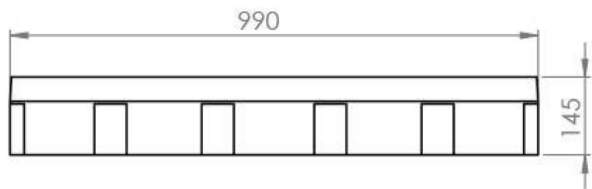

100% PEHD with PP duckboard

Dimensions :

> 990 x 645 x 145 mm
> Duckboard 930 x 525 mm

Material used : polyethylene high density, U.V. treated, compatible with a broad range of chemicals.

Weight : 7 Kg

Colour : Yellow

Capacity : 100 Liters

Maximal charge : 150 Kg

Plastic duckboard (metallic also available).

Pallet moulded in monoblock, Handling of empty Spill Pallets by pallet truck or lift-truck.

ADVANTAGES :

- Security
- Resistance
- Efficiency
- Easy handling
- Easy cleaning