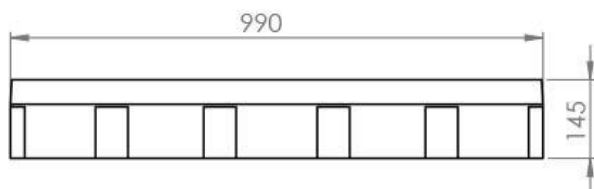

\*Caillebotis plastique

Option possible : caillebotis galvanisé ou sans caillebotis

Mini bac 100% PEHD avec caillebotis amovible en PP. Fond plat.

**Dim. hors tout (L x p x h) :**  
990 x 645 x 145 mm

**Dim. Caillebotis (L x l) :**  
930 x 525 mm

**Poids :** 7 Kg

**Coloris :** Jaune

**Volume :** 100 Litres

**Matériau utilisé :**

Polyéthylène haute densité, traité UV, teintés dans la masse et inertes à de nombreux produits chimiques.

**Charge admissible uniformément répartie :**  
150 kg

**Dimensions :**

> 990 x 645 x 145 mm  
> Duckboard 930 x 525 mm

**Material used :** polyethylene high density, U.V. treated, compatible with a broad range of chemicals.

**Weight :** 7 Kg

**Colour :** Yellow

**Capacity :** 100 Liters

**Maximal charge :** 150 Kg

Plastic duckboard (metallic also available).

Pallet moulded in monoblock, Handling of empty Spill Pallets by pallet truck or lift-truck.

**ADVANTAGES :**