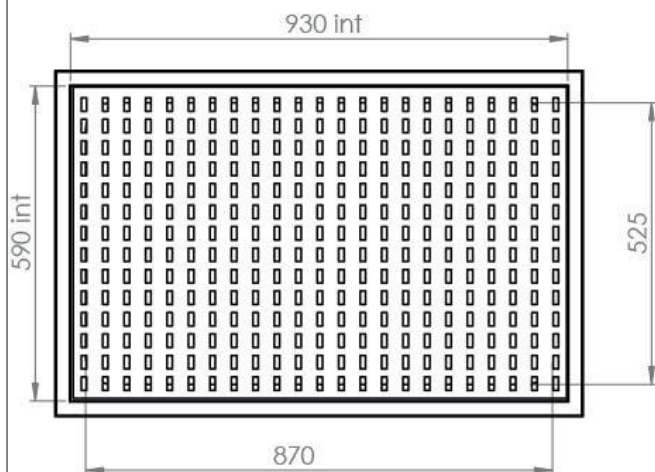

100% PEHD with PP duckboard

Dimensions :

> 990 x 645 x 145 mm
> Duckboard 930 x 525 mm

Material used : polyethylene high density, U.V. treated, compatible with a broad range of chemicals.

Weight : 7 Kg

Colour : Yellow

Capacity : 100 Liters

Maximal charge : 150 Kg

Plastic duckboard (metallic also available).

Pallet moulded in monoblock, Handling of empty Spill Pallets by pallet truck or lift-truck.

ADVANTAGES :

- Security
- Resistance
- Efficiency
- Easy handling
- Easy cleaning