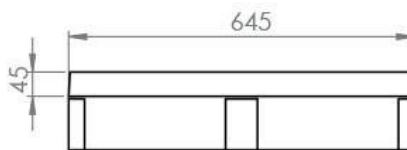

100% PEHD with PP duckboard

Dimensions :

> 990 x 645 x 145 mm
> Duckboard 930 x 525 mm

Material used : polyethylene high density, U.V. treated, compatible with a broad range of chemicals.

Weight : 7 Kg

Colour : Yellow

Capacity : 100 Liters

Maximal charge : 150 Kg

Plastic duckboard (metallic also available).

Pallet moulded in monoblock, Handling of empty Spill Pallets by pallet truck or lift-truck.

ADVANTAGES :

- Security
- Resistance
- Efficiency
- Easy handling
- Easy cleaning