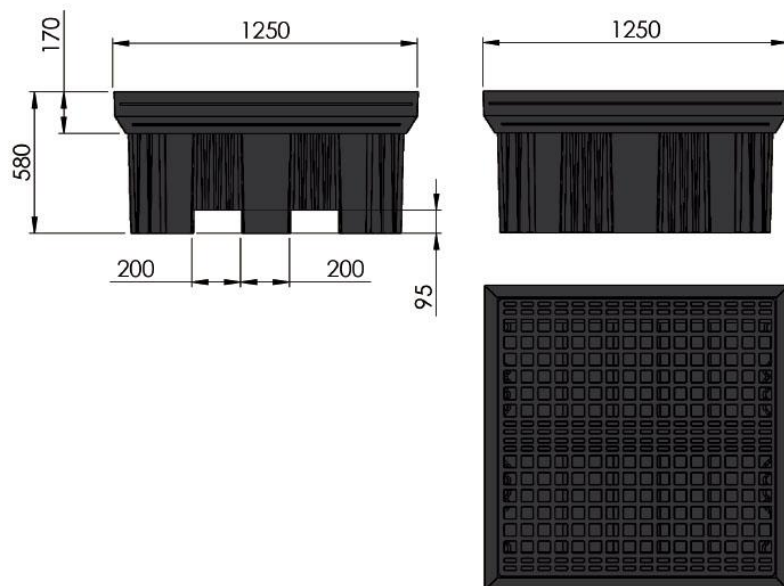

Dimensions :

- > Longueur : 1250 mm
- > Largeur : 1250mm
- > Hauteur : 580 mm

Dimensions caillebotis :
1140 x 1140 mm

Coloris : Noir

Volume : 450 Litres

Matériau utilisé :

Polyéthylène haute densité,
traité UV, teintés dans la
masse et inertes à de
nombreux produits chimiques.

**Charge admissible
uniformément répartie :**
1000 kg

Bac moulé en monobloc et
empilable à vide

Manutention à vide par
transpalette et/ou chariot
élévateur

AVANTAGES :

- Sécurisant
- Résistant
- Efficace
- Imputrescible
- Maniable

Dimensions :

- > Length : 1250 mm
- > Width : 1250mm
- > Height : 580 mm

Duckboard dimensions:
1140 x 1140 mm

Material used : polyethylene high density, U.V. treated, compatible with a broad range of chemicals.

Colour : Black

Capacity : 450 Litres

Maximal charge :
1000 kg

Plastic duckboard (metallic also available)

Pallet moulded in monoblock, Handling of empty Spill Pallets by pallet truck or lift-truck.

ADVANTAGES :