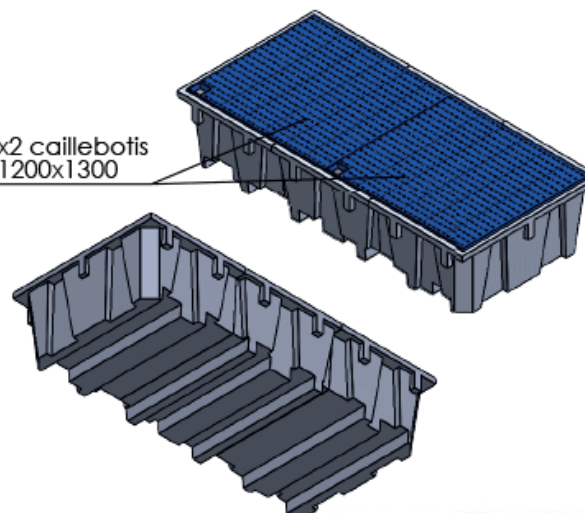

x2 caillebotis
1200x1300

Bac de rayonnage 1330L en Polyéthylène Jaune avec caillebotis en plastique.

Large surface de stockage.
Bac de rétention 100% PEHD
Caillebotis amovibles en PEHD
Passage de fourches sur 2 côtés.
Se glisse au niveau du sol, sous un rayonnage
(largeur : 2700 mm)

Dim. hors tout (L x p x h) :
2680 x 1300 x 575 mm
Dim. caillebotis (L x l) :
1200 x 2600 mm

Attention : la dimension peut varier de +/- 4%, merci de nous indiquer vos impératifs de dimensionnels.

Coloris : jaune
Capacité de rétention : 1330 L
Capacité de charge (UR) : 4600 kg