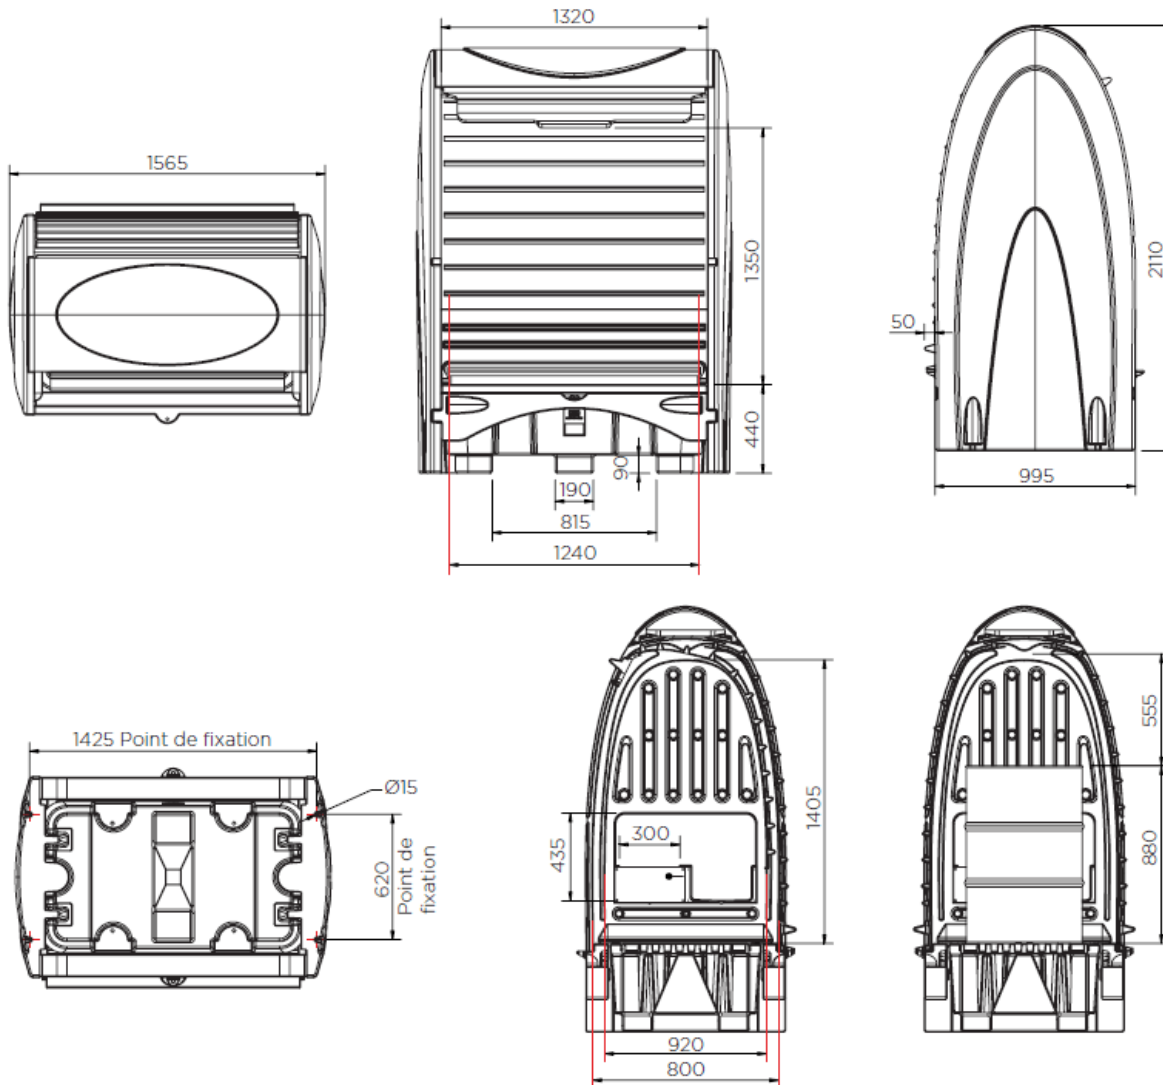

L'Armoire de rétention PEHD + Caillebotis PE - 250L - Jaune permet de stocker 2 fûts de 205 L.

- Dimensions extérieures : 1565 x 1095 x 2110 mm
- Volume : 250 litres
- Accès des deux côtés grâce aux rideaux coulissants
- Grand espace pour stocker les accessoires des fûts.
- Résistant aux intempéries.
- Peut être cadenassée pour une sécurité renforcée (non inclus).
- Compatible avec la plupart des transpalettes et des chariots élévateurs.
- Livré monté
- L'abri de rétention peut être fixé au sol pour une stabilité supplémentaire et une sécurité renforcée, garantissant que les fûts restent en place pendant le stockage et la manutention.
- Charge maximale : 650 kg
- Poids : 101,50 kg